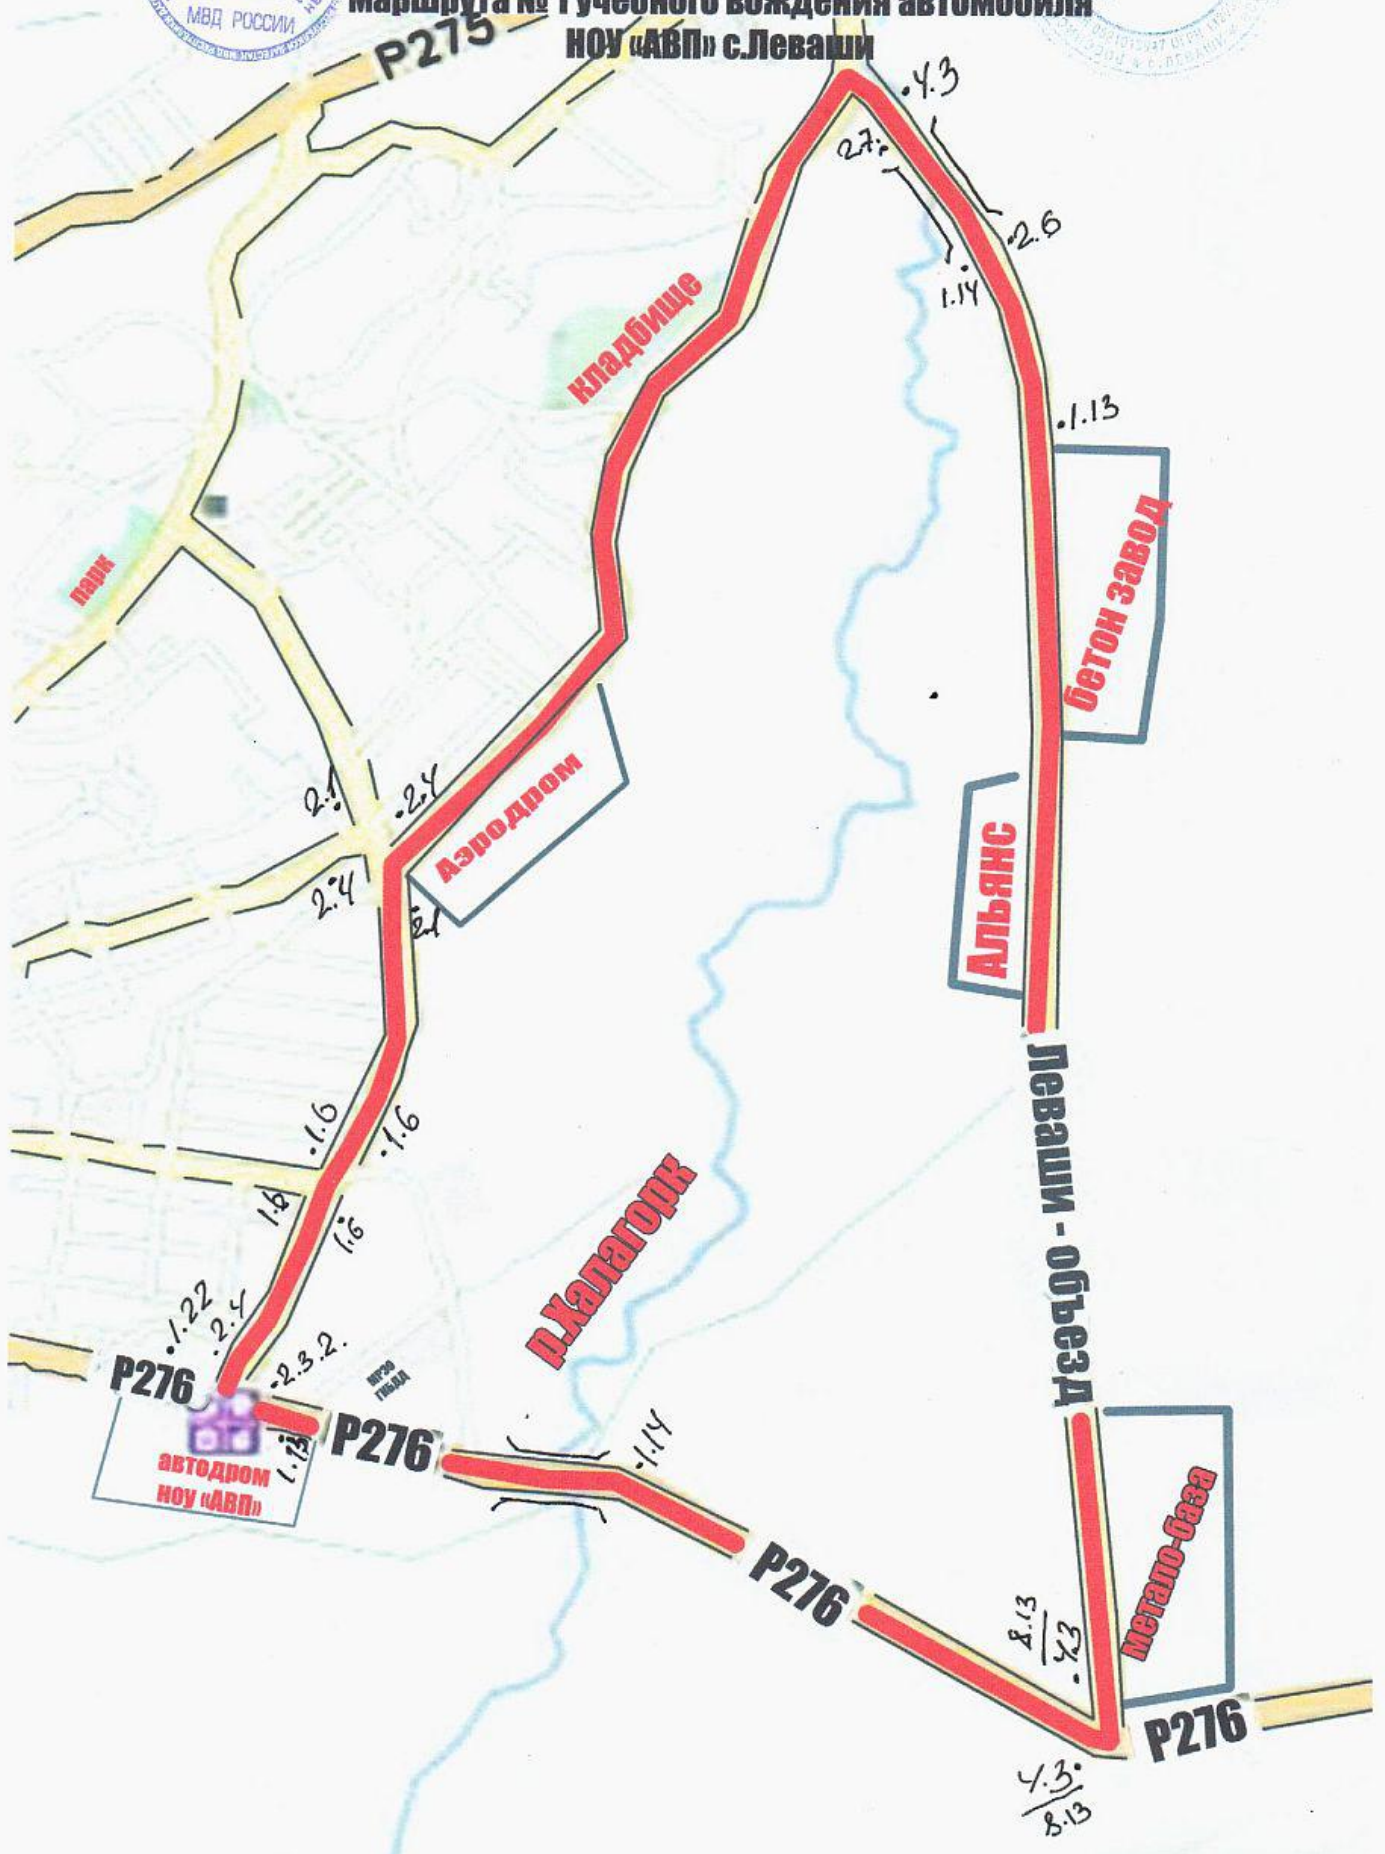

согласовано  
Начальник МРЗО ГИБДД РД  
Дислокацией в с.Леваши  
майор полиции

Гаев Ш.Г.

Утверждаю  
Руководитель НОУ «АВП» с.Леваши  
Гаджиев Р.О.

# СХЕМА

## маршрута № 1 учебного вождения автомобиля НОУ «АВП» с.Леваши

согласовано  
Начальник МРЭО ГИБДД РД  
Дислокацией в с.Леваши  
майор полиции  
Тааев Ш.Г.

Утверждаю  
Руководитель НОУ «АВП» с.Леваши  
Гаджиев Р.О

# СХЕМА

маршрута № 2 учебного вождения автомобиля  
НОУ «АВП» с.Леваши